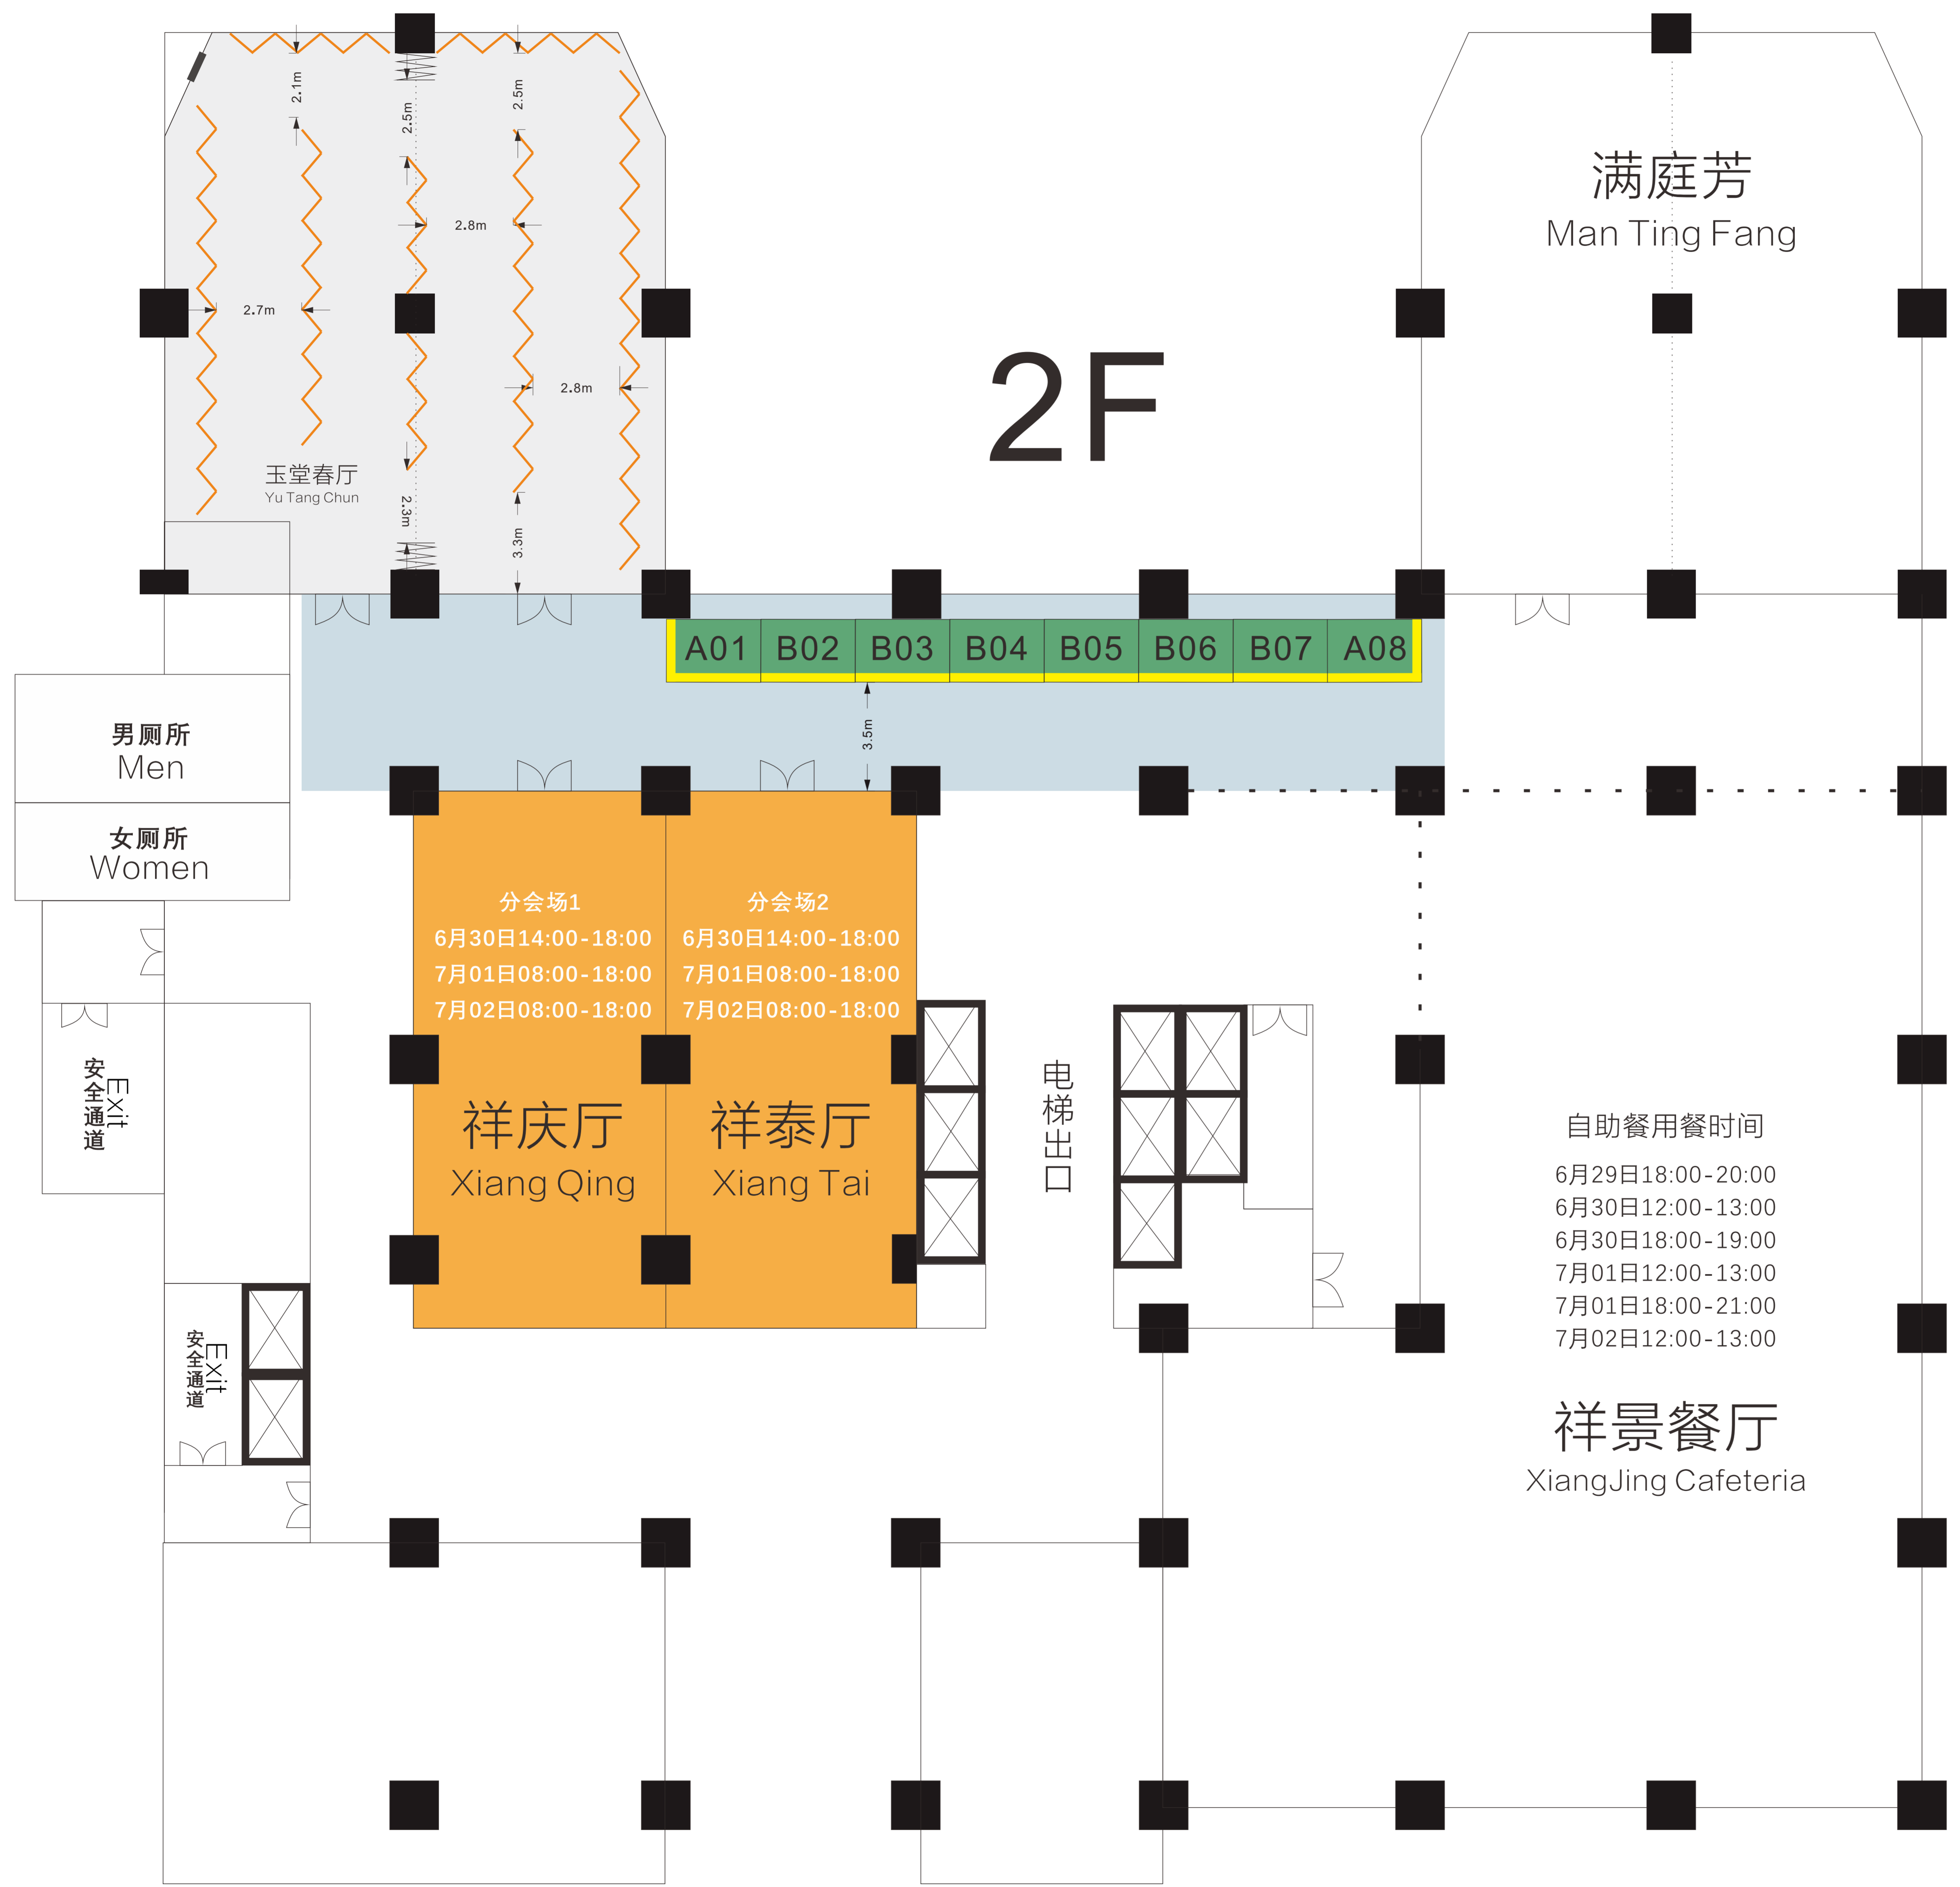

壁报展览
7月01日14:00-18:00

 "Z"字壁报

规划可贴壁报共：138张

 3m*2m 展位
 开口方向

可摆展位8个
A类展位:2个(2个开口)
B类展位:6个(1个开口)

 电梯
 会场外区域
 分会场