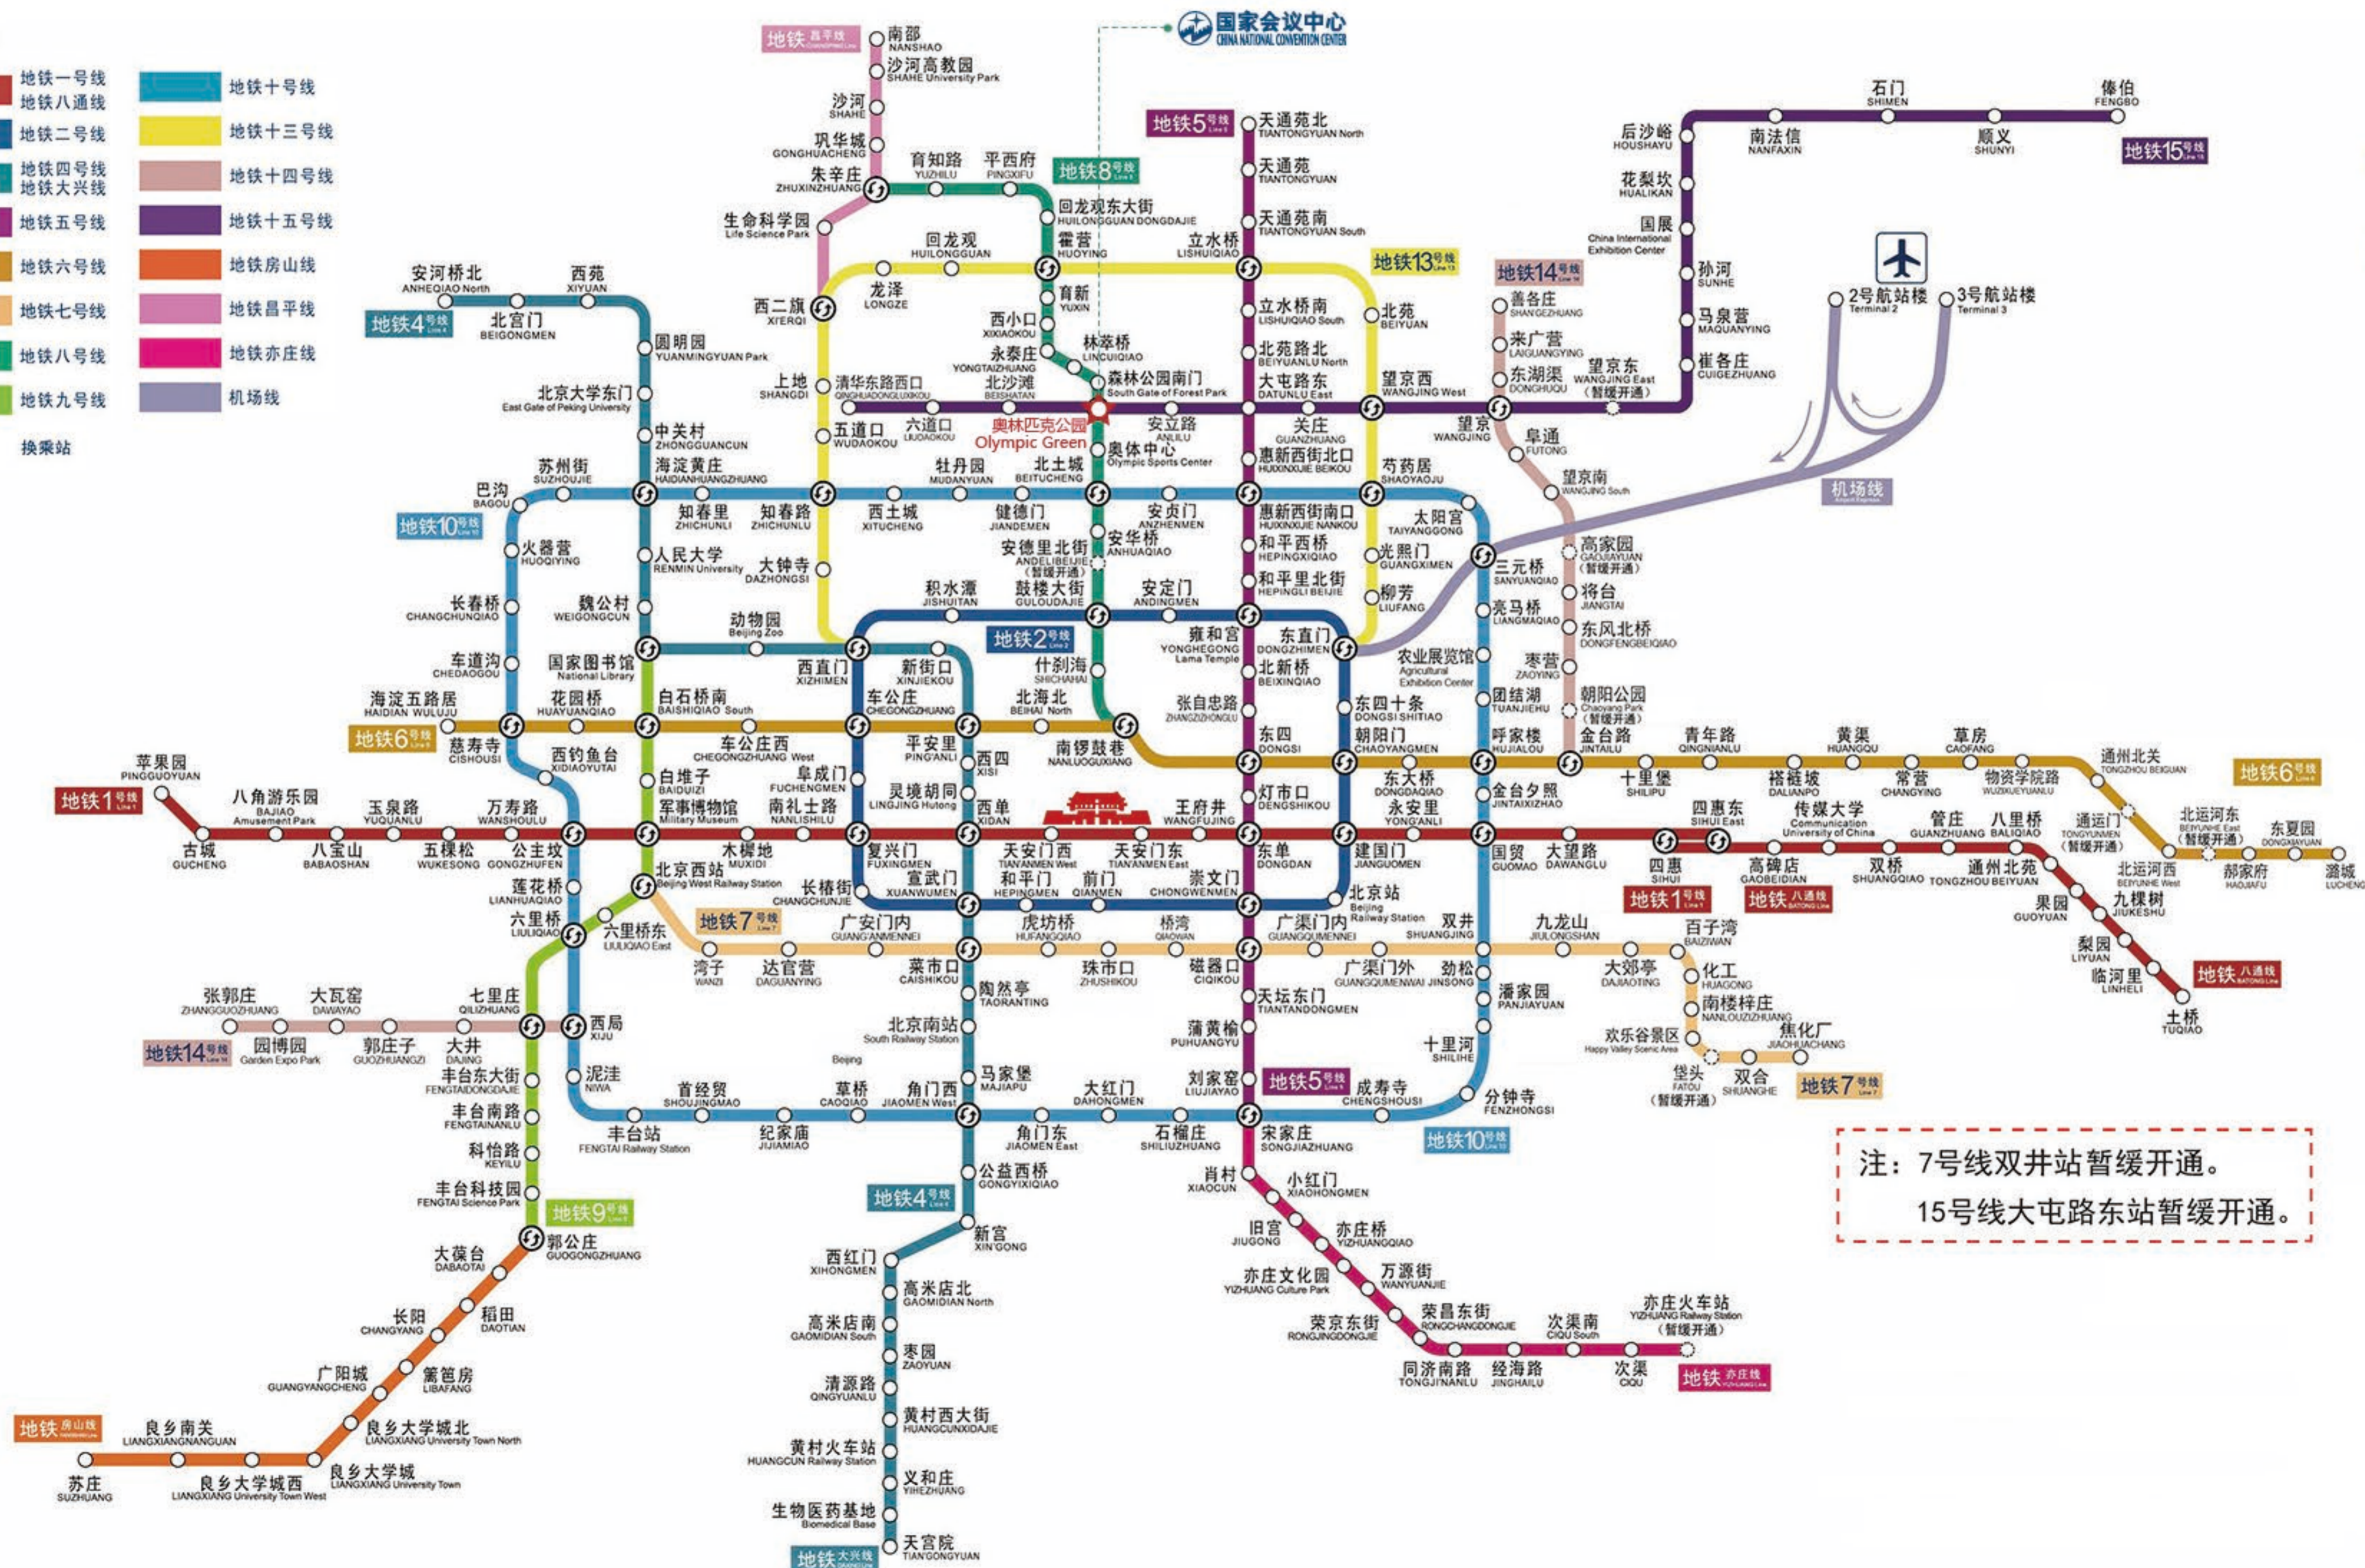

北京地铁 BEIJING SUBWAY

图例:
Legend

- 地铁一号线
- 地铁八号线
- 地铁二号线
- 地铁四号线
- 地铁大兴线
- 地铁五号线
- 地铁六号线
- 地铁七号线
- 地铁八号线
- 地铁九号线
- 地铁十号线
- 地铁十三号线
- 地铁十四号线
- 地铁十五号线
- 地铁房山线
- 地铁昌平线
- 地铁亦庄线
- 机场线

换乘站

注：7号线双井站暂缓开通。
15号线大屯路东站暂缓开通。