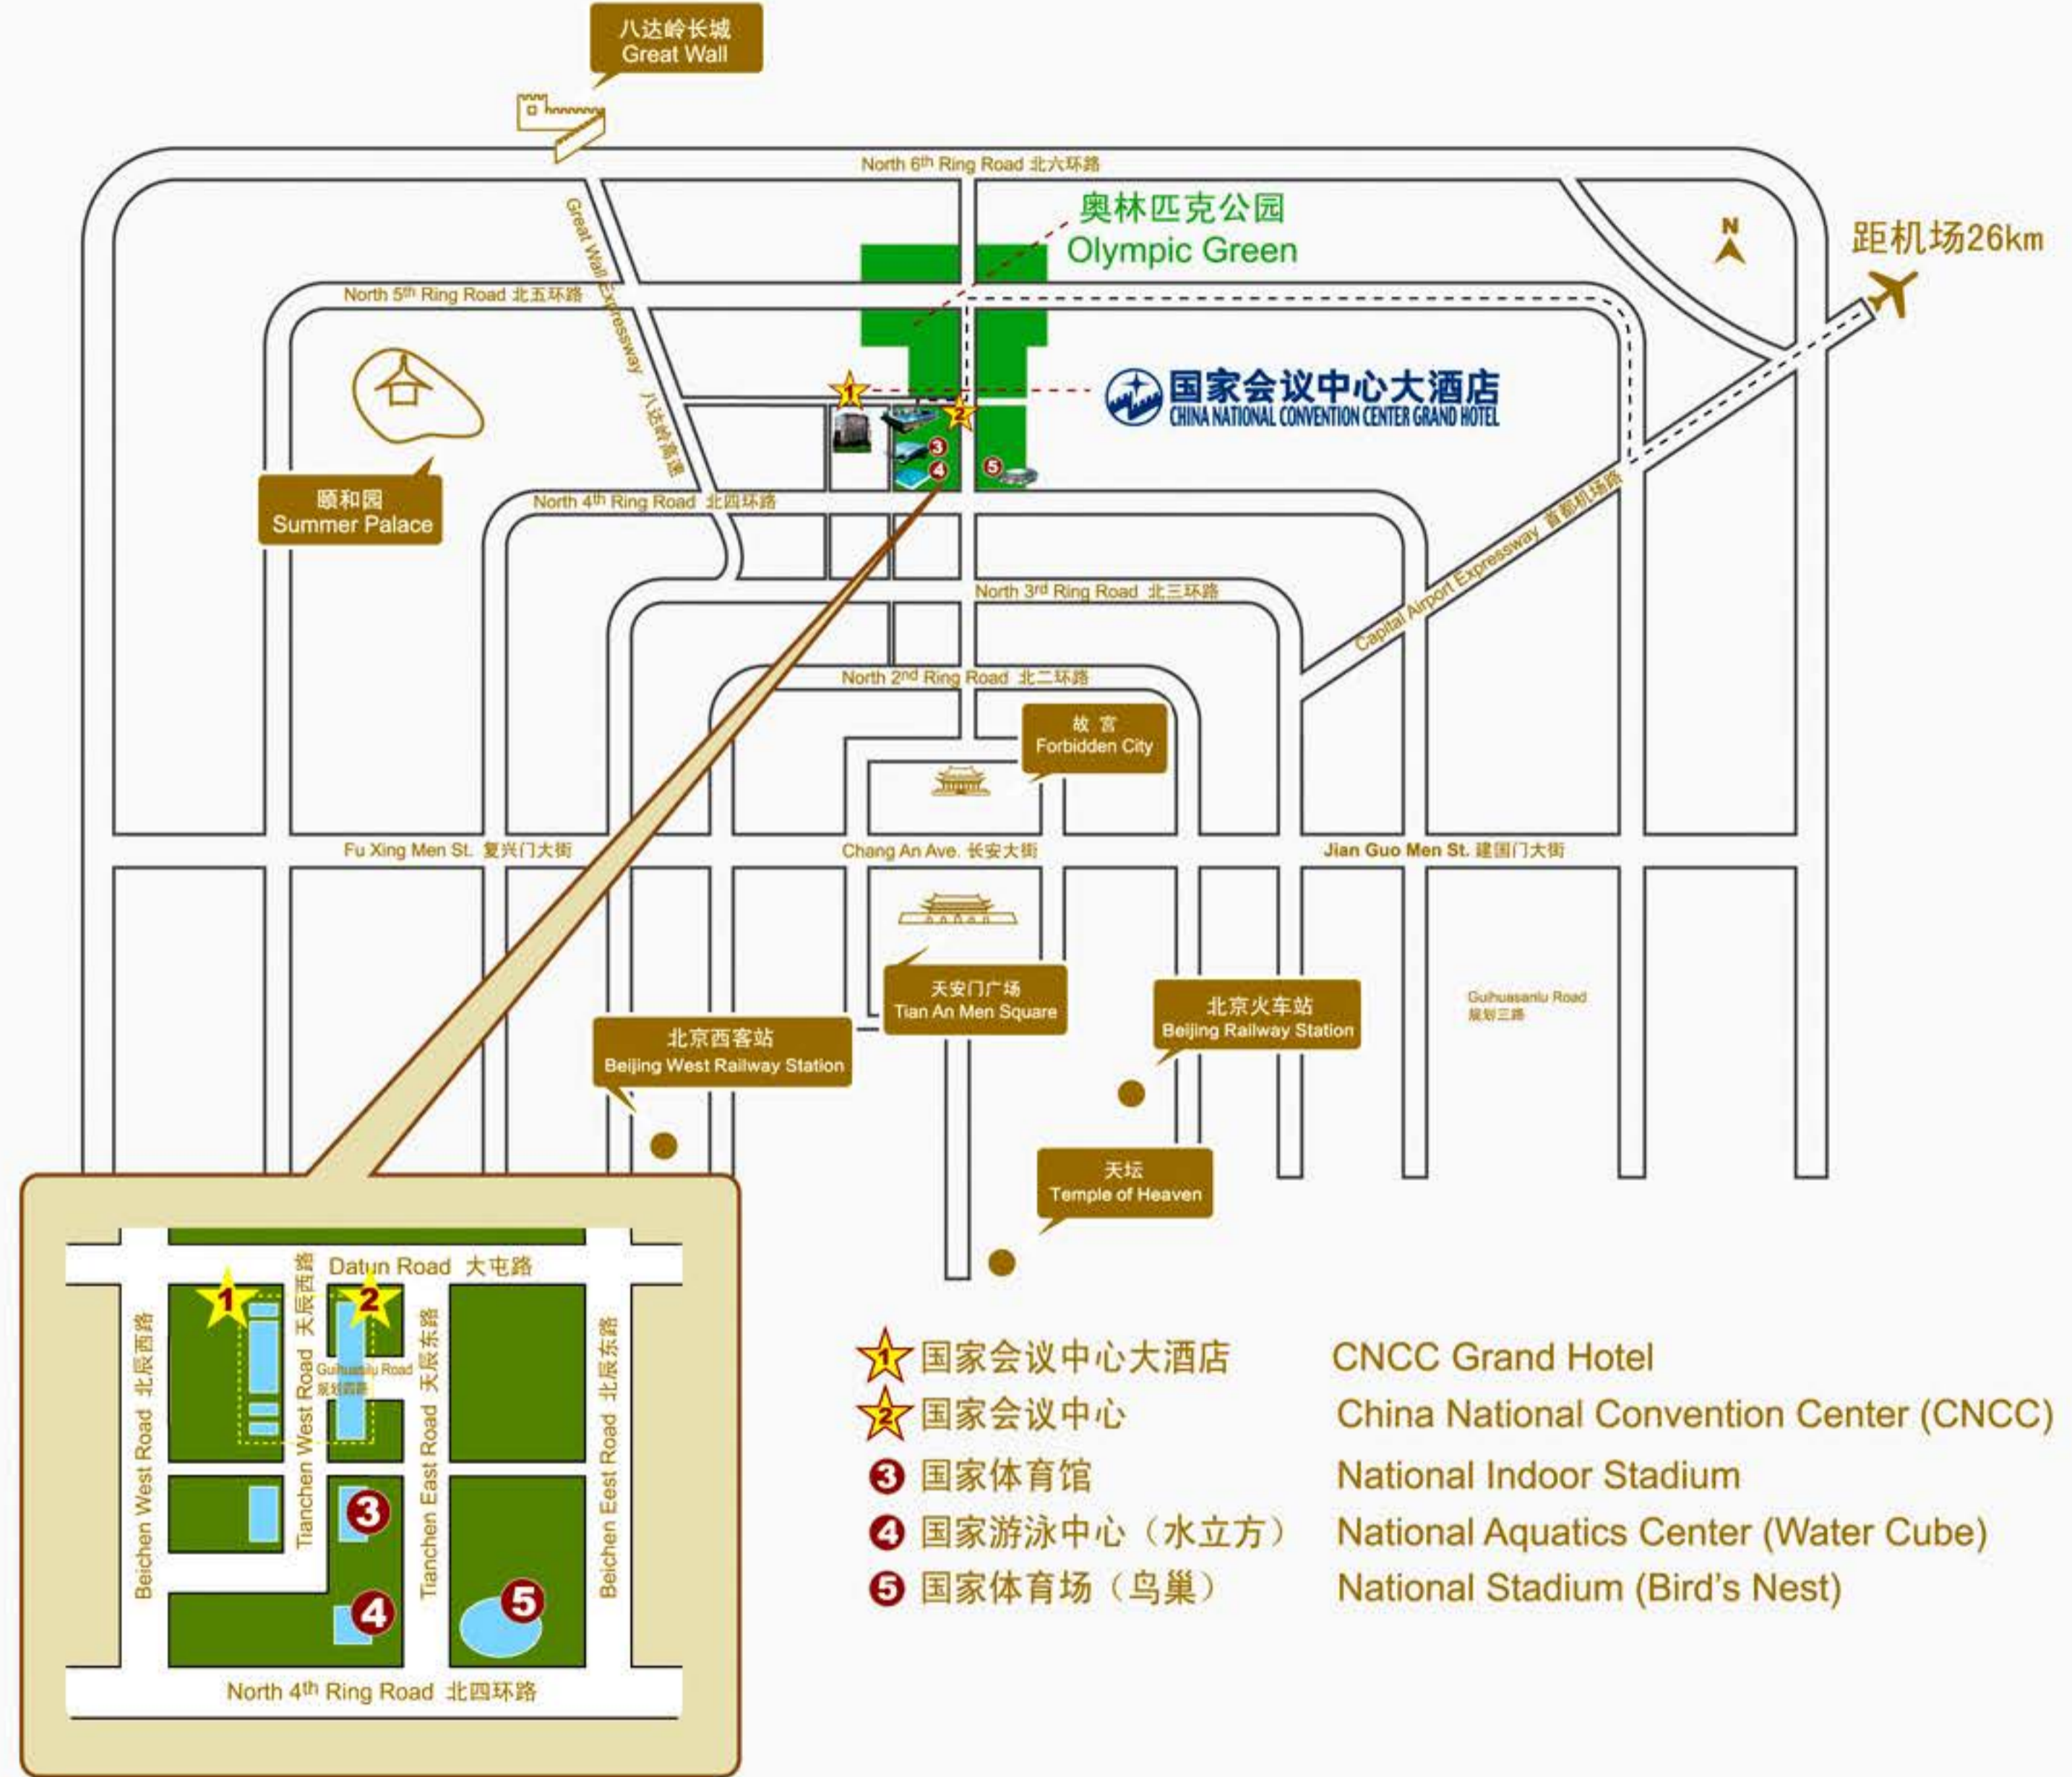

China National Convention Center
No.7 Tianchen East Road, Olympic
Green, Chaoyang District, Beijing
100105

国家会议中心
北京朝阳区奥林匹克公园天辰东路7号

CNCC Grand Hotel
Building 1, No.8 Precincts,
Beichen West Road, Chaoyang
District, Beijing 100105, China

国家会议中心大酒店
北京市朝阳区北辰西路8号院1号楼

电话/Tel. (86 10) 8437 2008
(86 10) 8437 3300
传真/Fax. (86 10) 8437 0387
www.cnccgrandhotel.com
www.cnccchina.com

You can show the information to
the taxi driver to take you to the
hotel:

如您选择乘坐出租车，请将以下行车
路线出示给司机：

- 1、沿首都机场高速一直到北四环，亚运村方向出口出
- 2、沿四环主路西行，过安慧桥后出主路至北四环中路辅路
- 3、沿北四环中路辅路走约1公里，在北辰西桥下右转至北辰西路
- 4、沿北辰西路北行至大屯路口辅路右转既是国家会议中心大酒店大堂

请带我去

Please take me to:

国家会议中心

CNCC

国家会议中心大酒店

CNCC Grand Hotel